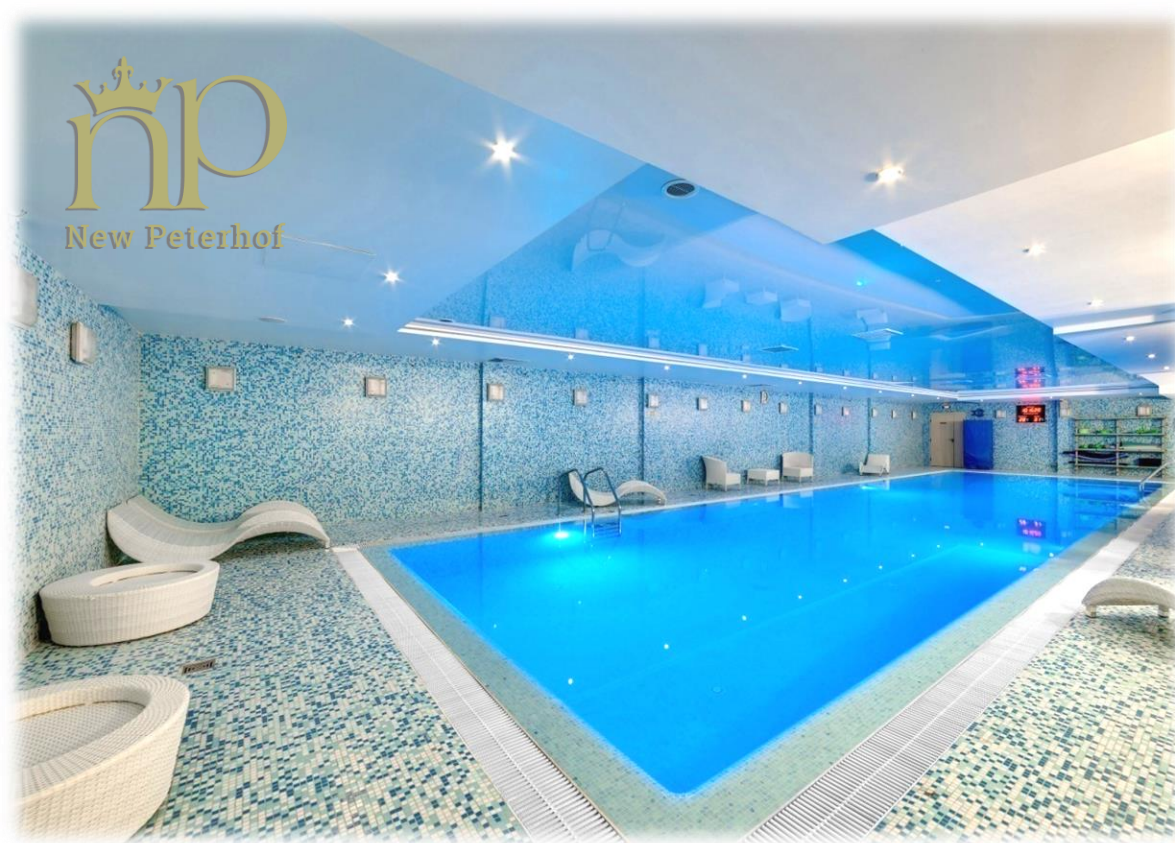

Аквацентр

- Бассейн (длина 18 м, ширина 6 м, глубина 1.55 -1.65 м)
- Хамам - турецкая парная
- Мягкая аромасауна (50-70 градусов)
- Финская кедровая сауна (70-90 градусов)
- Джакузи