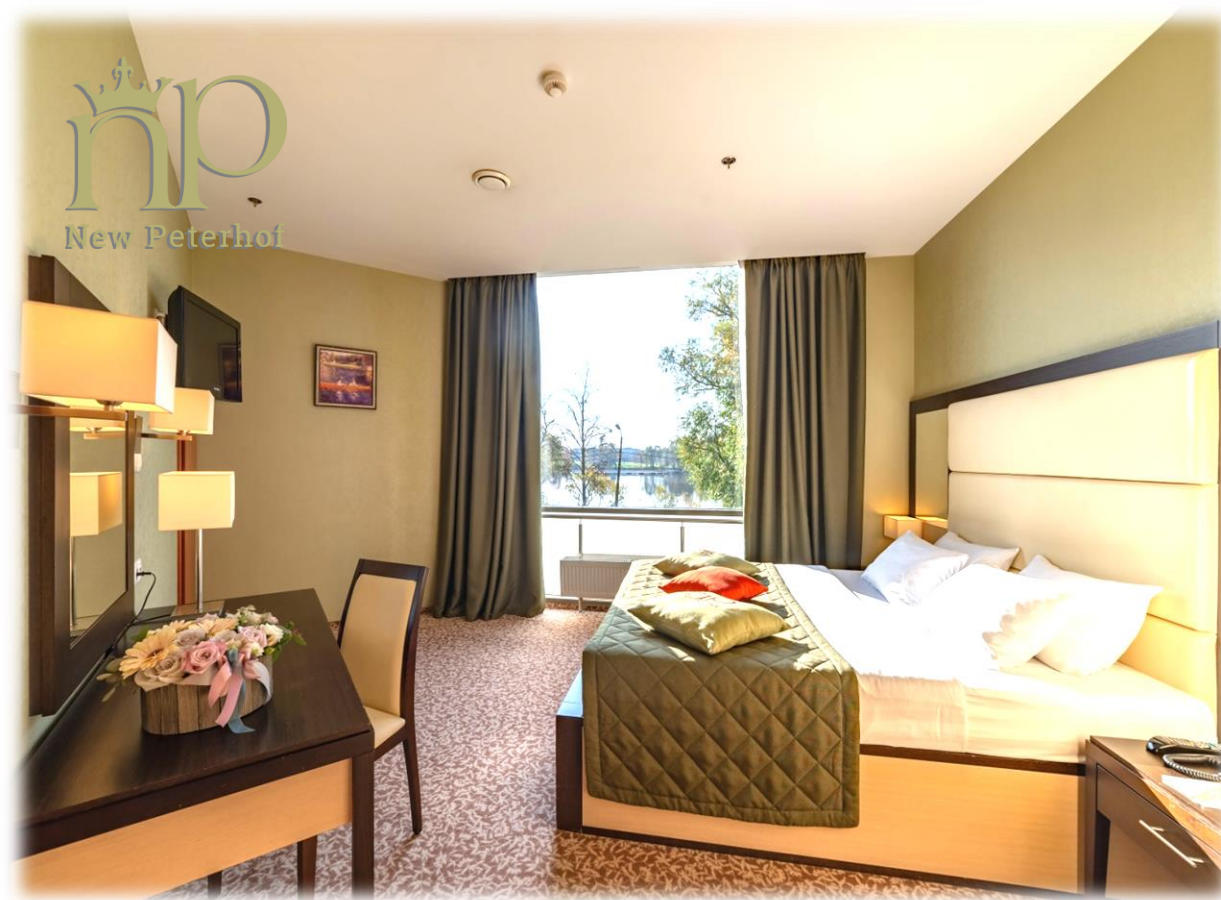

Отель «Новый Петергоф»

- 👑 150 комфортабельных номеров различных категорий
- 👑 7 конференц-залов
- 👑 Рестораны европейской кухни «Утка и Селезень», «Никольский» и банкетные залы
- 👑 Академия СПА: спа уходы, косметология и салон красоты
- 👑 Аква-центр: бассейн, сауны и турецкая парная-хамам
- 👑 Бесплатный высокоскоростной Wi-Fi на всей территории отеля

150 комфортабельных номеров различных категорий

- 👑 108 стандартных номеров с 1 двуспальной или 2 отдельными кроватями
- 👑 30 улучшенных номеров с 1 двуспальной или 2 отдельными кроватями
- 👑 6 двухкомнатных номеров категории «Люкс»
- 👑 6 номеров для гостей с ограниченными физическими возможностями

Все номера оборудованы индивидуальным кондиционером, сейфом, спутниковым телевидением, телефоном, бесплатным Wi-Fi и рабочим местом. В ванных комнатах находятся ванна, телефон и фен.

Из большинства номеров открывается вид на Ольгин пруд, собор Святых Апостолов Петра и Павла и другие исторические здания Петергофа.

Деловые мероприятия в отеле «Новый Петергоф»

Конференции и презентации, тренинги и бизнес-игры, совещания – всё это отель «Новый Петергоф».

7 конференц-залов, общей вместимостью до 500 человек, оснащены современным техническим оборудованием, необходимым для проведения мероприятий на высшем уровне.